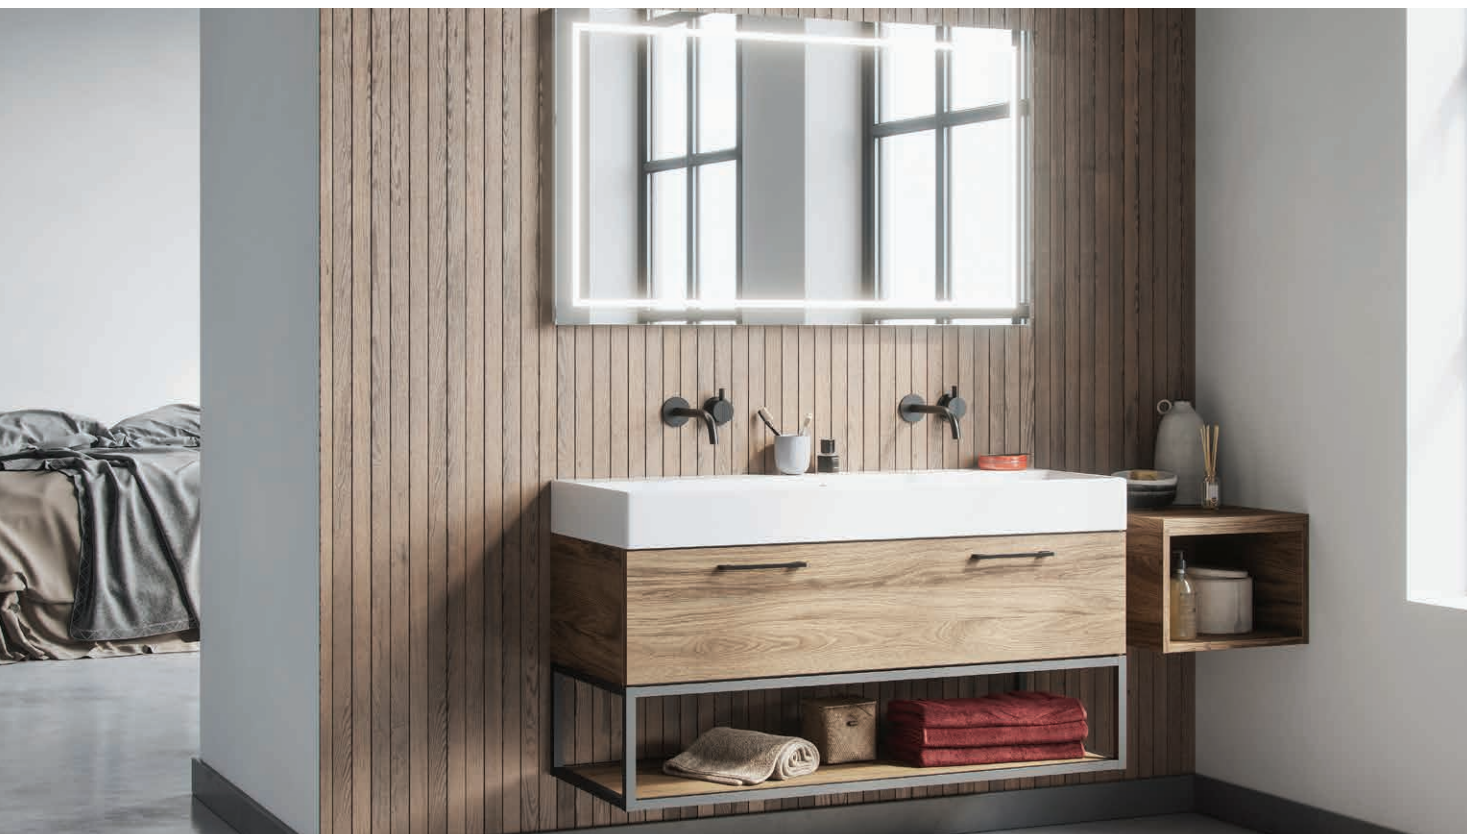

COAST

Stoer en robuust, dat is de Coast van Primabad. Het keramische wastafelblad steekt hoog boven de wastafelkast uit en zorgt voor het kenmerkende stoere aanzicht van deze collectie. Ook mogelijk is een wastafelblad van imposant beton of strak cerablade met envelopbodeme. De combinatie met een houtstructuur of één van de vele andere corpus- en frontkleuren maakt dit design tot in de puntjes af. Vanzelfsprekend zijn er verschillende greepmogelijkheden om uw meubel naar eigen smaak te completeren.